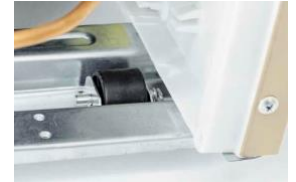

Ruedas para transportar

Transporte rápido y flexible.

Diseño retro

4 colores

Iluminación

Marca	Exquisit	Nevera	
Modelo	RKGC250-70-H-160E	Volumen del compartimento de refrigeración	181 litros
Grupo del producto	Frigorífico-Combi Retro	Estantes en total / ajustables	4 / 3
Color	Blanco magnolia	Estantes de la puerta en total / estantes para botellas	3 / 1
Código EAN	4016572409017	Cajones para verdura / Bandejas de huevos	1 / -
Código del artículo	811727301	Descongelación de la nevera	manual
Potencia y energía		Congelador	
Consumo de energía/año	202 kWh/año	Volumen neto - Compartimento de 4 estrellas	63 litros
Clase de eficiencia energética	E	Capacidad de congelación	4 Kg / 24Hr
Emisión de ruido	40 dB(A) re1pW	Tiempo de almacenamiento en caso de falla	8 Hr
Clase de emisión de ruido	C	Cajones del congelador en total	3
Equipo de bajo nivel de ruido	No	Descongelación compartimento 4 estrellas	manual
Capacidad total	244 litros	Accesorios y características	
Refrigerante (cantidad)	R600a (58 g)	Ajuste de temperatura	si
Clase climática	N-ST	Control de temperatura	manual
Conexión eléctrica		Iluminación interna en la nevera	LED
Tensión/frecuencia	220-240 V~ / 50 Hz	Junta de la puerta reemplazable	si
Intensidad de corriente	0.85 A		
Consumo de energía	104 W		
Longitud del cable de alimentación	125 cm		
Sello de conformidad	CE		
Dimensiones y peso			
Dimensiones del equipo			
alto x ancho x fondo	183 x 54.5 x 57.5 cm		
Dimensiones del embalaje	186.5 x 58 x 66 cm		
Fondo con espacio libre a la pared	60.5 cm		
Fondo con puerta abierta	106.5 cm		
Peso del equipo bruto/neto	58 Kg / 53 Kg		
Instalación			
Libre /debajo /encastrado	√ / - / -		
Patatas ajustables en altura	2 al frente		
Ruedas	2 traseras		
Bisagra de la puerta intercambiable	no		