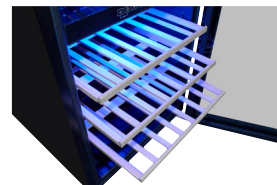

Organizado de forma agradable

El dispositivo tiene espacio para un total de 45 botellas de vino (0,75L)