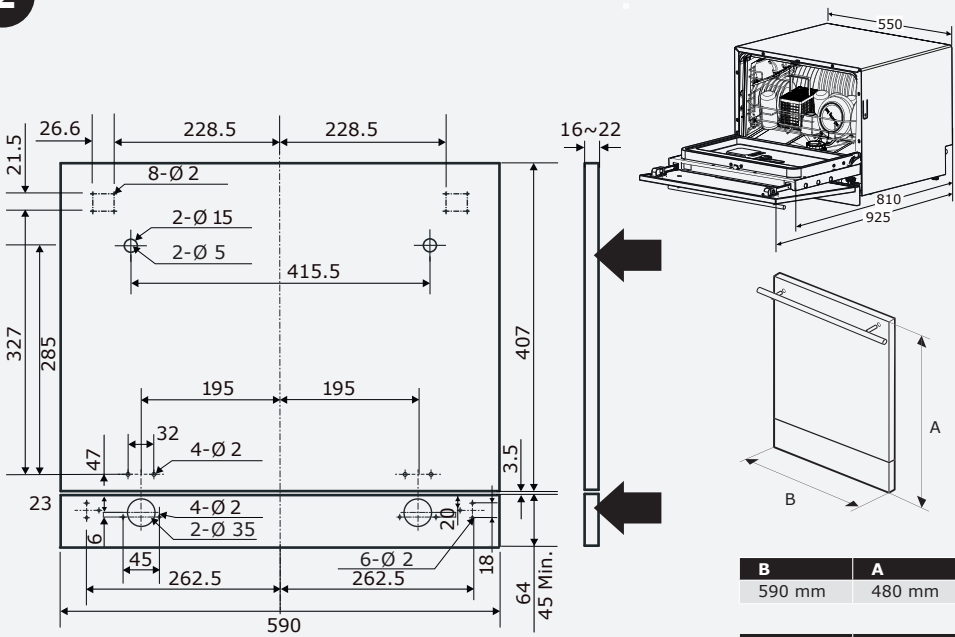

1

B	A
590 mm	480 mm
min. kg	max kg
3	4

2

B	A
590 mm	480 mm
min. kg	max kg
3	4

DE Einbauanleitung

Haushalts-Geschirrspüler 030

EGSP 1060-E

EN Installation instructions

Dishwasher 030

EGSP 1060-E

FR Notice de montage

Lave-vaisselle 030

EGSP 1060-E

NL Inbouw instructies

Vaatwasser 030

EGSP 1060-E

IT Istruzioni per il montaggio a incasso

Lavastoviglie 030

EGSP 1060-E

ES Manual de instalación

Lavavajillas 030

EGSP 1060-E

	a	24x
	b	4x
	c	2x
	d	2x
	e	2x
	f	2x
	g	10x
	h	2x
	i	4x
	j	1x
	k	1x
	l	4x