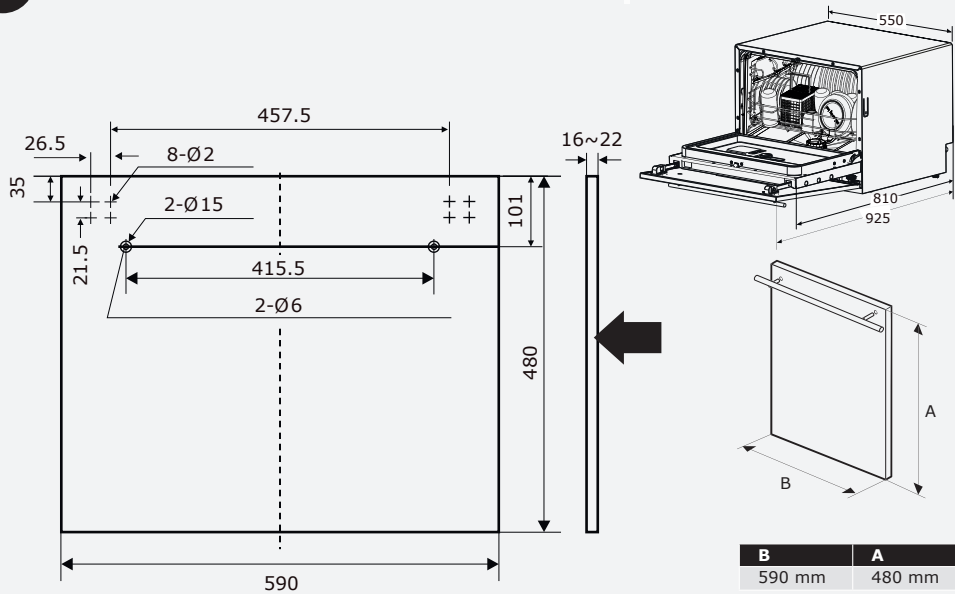

1

B	A
590 mm	480 mm
min. kg	max kg
3	4

2

B	A
590 mm	480 mm
min. kg	max kg
3	4

DE Einbauanleitung

Haushalts-Geschirrspüler 030

EGSP 1060-E

EN Installation instructions

Dishwasher 030

EGSP 1060-E

FR Notice de montage

Lave-vaisselle 030

EGSP 1060-E

NL Inbouw instructies

Vaatwasser 030

EGSP 1060-E

IT Istruzioni per il montaggio a incasso

Lavastoviglie 030

EGSP 1060-E

ES Manual de instalación

Lavavajillas 030

EGSP 1060-E

	a	24x
	b	4x
	c	2x
	d	2x
	e	2x
	f	2x
	g	10x
	h	2x
	i	4x
	j	1x
	k	1x
	l	4x